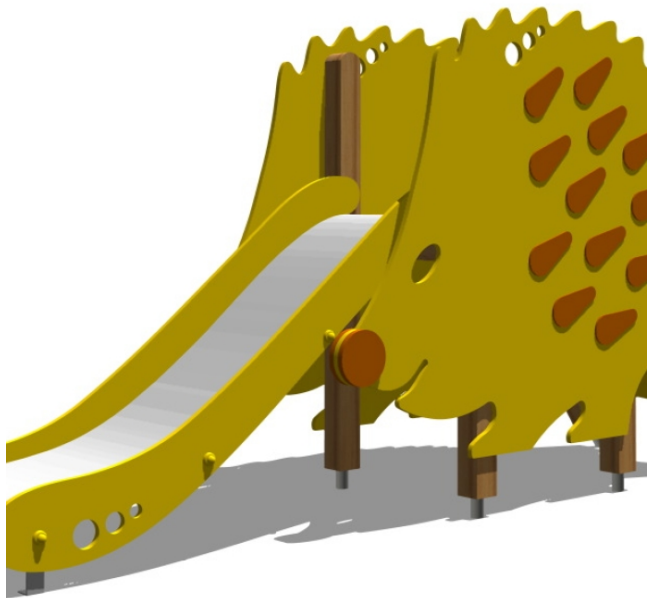

Közterületi játékok

Kategória: Csúszdák, Fa várak

Termékcsalád: Natural

Süni csúszda

Cikkszám: JPK-V-092

Termékrészletek:

Garancia:	2 év
Kapacitás:	4 fő
Területigény:	7 x 4 m
Életkor:	bölcsis, ovis
Anyaga:	fa, műanyag
Esési terület:	28 m ²
Esési magasság:	99 cm
Ütés csillapítás:	nincs